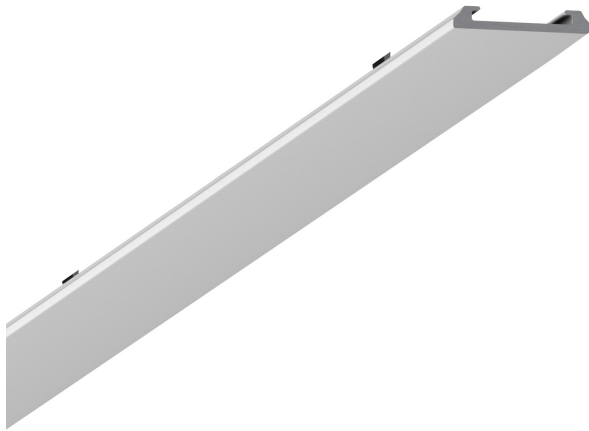

DUOLARE couvercles

COUVERCLE RAIL 1000 DLR, chrome
mat, L: 1m

Articles de fin de série
860097mcgy
72,90 €

Disponible, délai de livraison : 3-5 Jours

Couleur du corps
chromé mat / laqué

Données techniques

Poids
0.22 kg