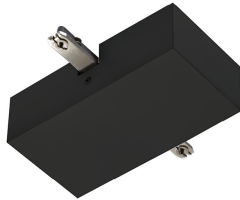

ALIMENTATION DALI C DLR, 2x300W, CdP1

Produit actuellement non disponible

860076sw

LED

838,95 €

Disponible, délai de livraison : 3-5 Jours

Données techniques

Couleur du corps

peint en noir

Puissance absorbée

150 Watt

Classe de protection

1

Indice de protection

IP20

Poids