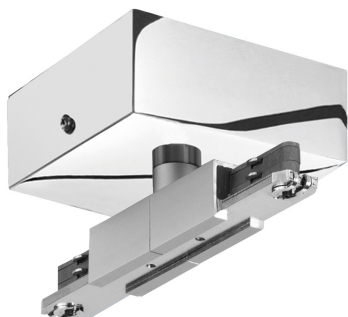

ALIMENTATION C 36 DLR

ALIMENTATION C 36 DLR

Produit actuellement non disponible

860071sw

LED

169,00 €

Disponible, délai de livraison : 3-5 Jours

Données techniques

Couleur du corps

peint en noir

Classe de protection

1

Indice de protection

IP20

Poids

0.4 kg

Remarque sur le fonctionnement des lampes LED

Nous vous remercions d'avoir choisi nos lampes LED.

Afin de garantir les meilleures performances et la longévité de votre nouvel éclairage, veuillez respecter les consignes suivantes:

1. Pour le fonctionnement des luminaires à LED, des modifications visibles et momentanées de la lumière peuvent se produire en raison de variations de tension dans le réseau. Cela ne constitue pas un défaut du luminaire.
2. Pour faire varier l'intensité des luminaires LED. Toutes les lampes LED ne sont pas compatibles avec tous les variateurs. Veuillez vérifier la compatibilité avant l'installation. Une incompatibilité ne constitue pas un défaut du luminaire.
3. Scintillement en cas de réglage bas du variateur (à partir de 50%) : Lors de l'utilisation de variateurs, un léger scintillement peut se produire à des réglages bas. Il s'agit d'un comportement normal et ne constitue pas un défaut du luminaire.