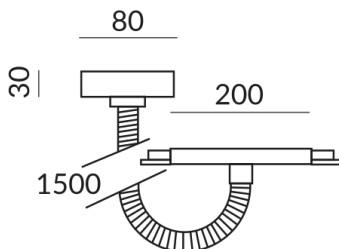

Poids

0.52 kg

Remarque sur le fonctionnement des lampes LED

Nous vous remercions d'avoir choisi nos lampes LED.

Afin de garantir les meilleures performances et la longévité de votre nouvel éclairage, veuillez respecter les consignes suivantes:

1. Pour le fonctionnement des luminaires à LED, des modifications visibles et momentanées de la lumière peuvent se produire en raison de variations de tension dans le réseau. Cela ne constitue pas un défaut du luminaire.
2. Pour faire varier l'intensité des luminaires LED. Toutes les lampes LED ne sont pas compatibles avec tous les variateurs. Veuillez vérifier la compatibilité avant l'installation. Une incompatibilité ne constitue pas un défaut du luminaire.
3. Scintillement en cas de réglage bas du variateur (à partir de 50%) : Lors de l'utilisation de variateurs, un léger scintillement peut se produire à des réglages bas. Il s'agit d'un comportement normal et ne constitue pas un