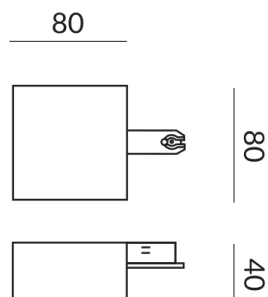

Avec boîte de jonction, petit

Couleur du corps

peint en noir

1 x Casambi

Autres caractéristiques

Sans module de compensation

Statut de l'assortiment

Articles du catalogue

Données techniques

Watt

2 x 1000 Watt

Circuits

2 x Circuits

Option

Option Casambi

Classe de protection