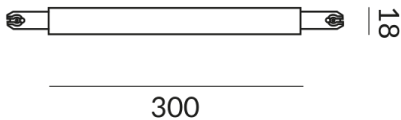

Poids

0.24 kg

Remarque sur le fonctionnement des lampes LED

Nous vous remercions d'avoir choisi nos lampes LED.

Afin de garantir les meilleures performances et la longévité de votre nouvel éclairage, veuillez respecter les consignes suivantes:

1. Pour le fonctionnement des luminaires à LED, des modifications visibles et momentanées de la lumière peuvent se produire en raison de variations de tension dans le réseau. Cela ne constitue pas un défaut du luminaire.
2. Pour faire varier l'intensité des luminaires LED. Toutes les lampes LED ne sont pas compatibles avec tous les variateurs. Veuillez vérifier la compatibilité avant l'installation. Une incompatibilité ne constitue pas un défaut du luminaire.
3. Scintillement en cas de réglage bas du variateur (à partir de 50%) : Lors de l'utilisation de variateurs, un léger scintillement peut se produire à des réglages bas. Il s'agit d'un comportement normal et ne constitue pas un