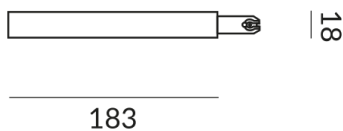

1000 Watt

Classe de protection

1

Indice de protection

IP20

Poids

0.35 kg

Remarque sur le fonctionnement des lampes LED