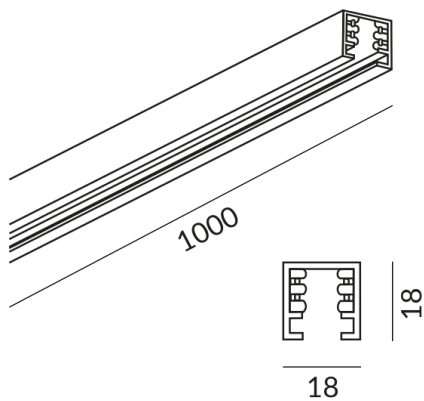

# DUOLARE rails

RAIL 1000 DLR, 2x1000W, CdP1, noir, L: 1000mm

860010sw  
79,90 €

Disponible, délai de livraison : 3-5 Jours

**Couleur du corps**  
peint en noir

**Longueur**  
1000mm

## Données techniques

**Tension d'alimentation primaire**

230 Volt

**Watt**

2 x 1000 Watt

**Circuits**

2 x Circuits

**Classe de protection**

1

**Indice de protection**

IP20

**Poids**

0.55 kg

Rail d'Aluminium avec 4 conducteurs de cuivre isolés 2,5mm<sup>2</sup> et fil de protection. Profil d'isolation noir, sans embouts. Le rail DUOLARE se compose d'un profil d'aluminium coulé en continue avec surface anodisée en chrome mat, chrome et blanc.