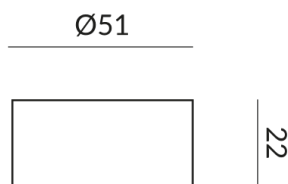

Données techniques

Poids

0.08 kg

Remarque sur le fonctionnement des lampes LED

Nous vous remercions d'avoir choisi nos lampes LED.

Afin de garantir les meilleures performances et la longévité de votre nouvel éclairage, veuillez respecter les consignes suivantes:

1. Pour le fonctionnement des luminaires à LED, des modifications visibles et momentanées de la lumière peuvent se produire en raison de variations de tension dans le réseau. Cela ne constitue pas un défaut du luminaire.
2. Pour faire varier l'intensité des luminaires LED. Toutes les lampes LED ne sont pas compatibles avec tous les variateurs. Veuillez vérifier la compatibilité avant l'installation. Une incompatibilité ne constitue pas un défaut du luminaire.
3. Scintillement en cas de réglage bas du variateur (à partir de 50%) : Lors de l'utilisation de variateurs, un léger scintillement peut se produire à des réglages bas. Il s'agit d'un comportement normal et ne constitue pas un défaut du luminaire.