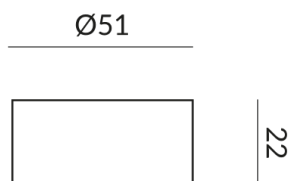

Données techniques

Poids

0.08 kg

Remarque sur le fonctionnement des lampes LED

Nous vous remercions d'avoir choisi nos lampes LED.

Afin de garantir les meilleures performances et la longévité de votre nouvel éclairage, veuillez respecter les consignes suivantes:

1. Pour le fonctionnement des luminaires à LED, des modifications visibles et momentanées de la lumière peuvent se produire en raison de variations de tension dans le réseau. Cela ne constitue pas un défaut du luminaire.
2. Pour faire varier l'intensité des luminaires LED. Toutes les lampes LED ne sont pas compatibles avec tous les variateurs. Veuillez vérifier la compatibilité avant l'installation. Une incompatibilité ne constitue pas un défaut du luminaire.
3. Scintillement en cas de réglage bas du variateur (à partir de 50%) : Lors de l'utilisation de variateurs, un léger scintillement peut se produire à des réglages bas. Il s'agit d'un comportement normal et ne constitue pas un défaut du luminaire.