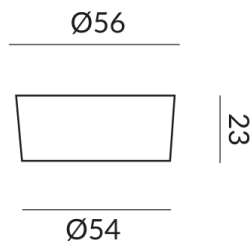

## Données techniques

Poids

0.03 kg

Design

BRUCK-Design

Doit être utilisé uniquement en combinaison avec encastrement à point, rails et systèmes de câbles, ou en combinaison avec un QR-C51 ou QR-C51 LED

Remarque sur le fonctionnement des lampes LED