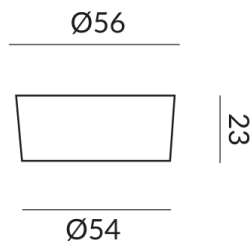

## Données techniques

Poids

0.07 kg

Design

BRUCK-Design

Doit être utilisé uniquement en combinaison avec encastrement à point, rails et systèmes de câbles, ou en combinaison avec un QR-C51 ou QR-C51 LED

Remarque sur le fonctionnement des lampes LED