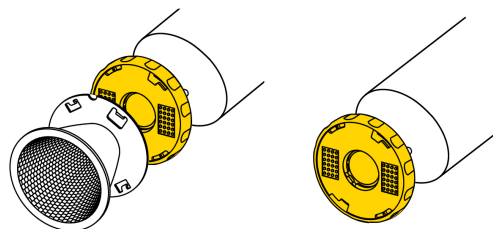

SWAP accessoires

LED MODUL 2700K

800040
32,90 €

Disponible, délai de livraison : 7 Jours

LED MODUL 2700K

Données techniques

Poids
0.01 kg

BRUCK GmbH & Co. KG
Industriestr. 22a
44628 Herne