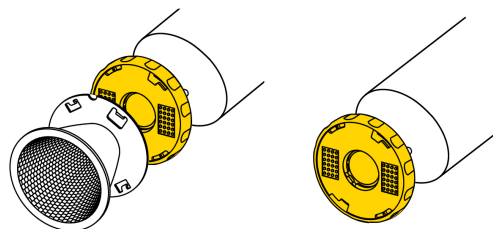

# SWAP accessoires

LED MODUL 2700K, LES9, 6W

800040  
32,90 €

Disponible, délai de livraison : 7 Jours

LED MODUL 2700K, LES9, 6W

---