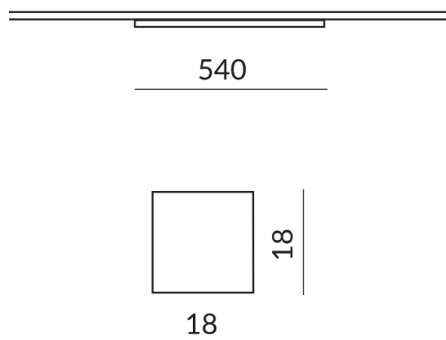

Longueur
540mm

Données techniques

Tension d'alimentation primaire
230 Volt

Dimmable
Phasenabschnitt (C)

Puissance absorbée
10 Watt

Couleur de lumière
2700 K

Option
Optional 3000k

Flux lumineux LED
1000 lm

Indice de rendu des couleurs
CRI 93

Classe de protection
1

Indice de protection
IP20

Poids
0.19 kg

Design
Dirk Wortmeyer

Remarque sur le fonctionnement des lampes LED

Nous vous remercions d'avoir choisi nos lampes LED.