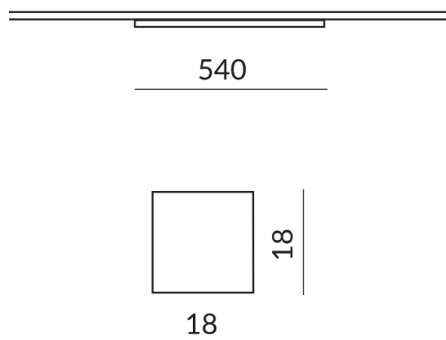

Longueur
540mm

Données techniques

Tension d'alimentation primaire
230 Volt

Dimmable
Phasenabschnitt (C)

Puissance absorbée
10 Watt

Couleur de lumière
2700 K

Option
Optional 3000k

Flux lumineux LED
1000 lm

Indice de rendu des couleurs
CRI 93

Classe de protection
1

Indice de protection
IP20

Poids
0.19 kg

Design
BRUCK-Design

Remarque sur le fonctionnement des lampes LED

Nous vous remercions d'avoir choisi nos lampes LED.