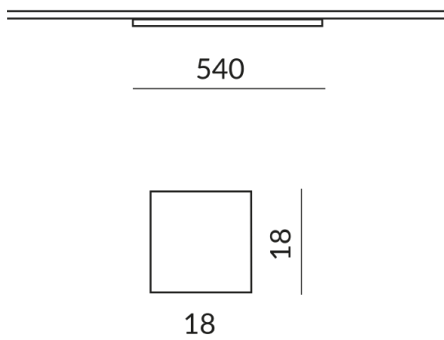

Couleur de la lumière
2.700K

Longueur
540mm

Données techniques

Tension d'alimentation primaire
230 Volt

Dimmable
Phasenabschnitt (C)

Puissance absorbée
10 Watt

Couleur de lumière
2700 K

Option
Optional 3000k

Flux lumineux LED
1000 lm

Indice de rendu des couleurs
CRI 93

Classe de protection
1

Indice de protection
IP20

Poids
0.19 kg

Design

Remarque sur le fonctionnement des lampes LED

Nous vous remercions d'avoir choisi nos lampes LED.