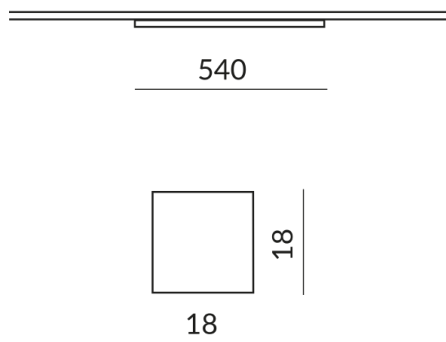

Longueur
540mm

Données techniques

Tension d'alimentation primaire
230 Volt

Dimmable
Phasenabschnitt (C)

Puissance absorbée
10 Watt

Couleur de lumière
2700 K

Option
Optional 3000k

Flux lumineux LED
1000 lm

Indice de rendu des couleurs
CRI 93

Classe de protection
1

Indice de protection
IP20

Poids
0.19 kg

Design
BRUCK-Design

Remarque sur le fonctionnement des lampes LED

Nous vous remercions d'avoir choisi nos lampes LED.