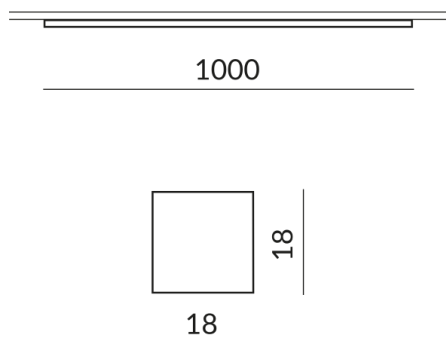

Design

Dirk Wortmeyer