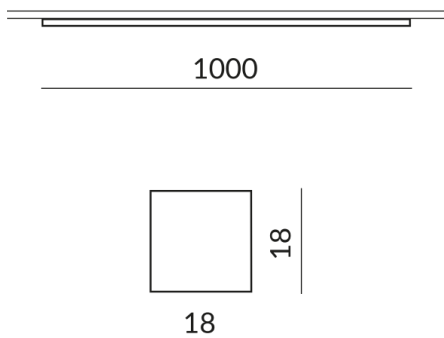

Couleur de la lumière
2.700K

Longueur
1000mm

Statut de l'assortiment
Articles du catalogue

Données techniques

Tension d'alimentation primaire
230 Volt

Dimmable
Phasenabschnitt (C)

Puissance absorbée
20 Watt

Couleur de lumière
2700 K

Option
Optional 3000k

Flux lumineux LED
2000 lm

Indice de rendu des couleurs
CRI 93

Classe de protection
1

Indice de protection
IP20

Poids
0.29 kg

Design