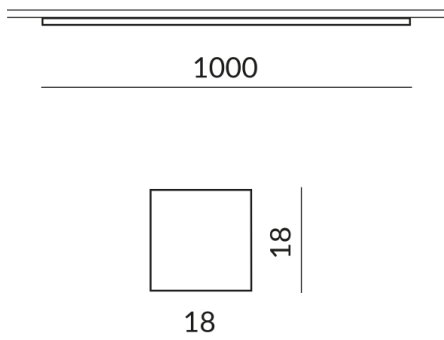

Longueur
1000mm

Données techniques

Tension d'alimentation primaire
230 Volt

Dimmable
Phasenabschnitt (C)

Puissance absorbée
20 Watt

Couleur de lumière
2700 K

Option
Optional 3000k

Flux lumineux LED
2000 lm

Indice de rendu des couleurs
CRI 93

Classe de protection
1

Indice de protection
IP20

Poids
0.29 kg

Design
Dirk Wortmeyer

Remarque sur le fonctionnement des lampes LED

Nous vous remercions d'avoir choisi nos lampes LED.