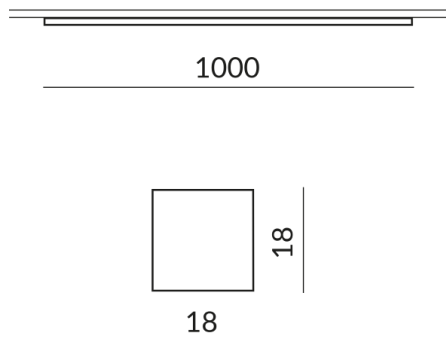

Longueur
1000mm

Données techniques

Tension d'alimentation primaire
230 Volt

Dimmable
Phasenabschnitt (C)

Puissance absorbée
20 Watt

Couleur de lumière
2700 K

Option
Optional 3000k

Flux lumineux LED
2000 lm

Indice de rendu des couleurs
CRI 93

Classe de protection
1

Indice de protection
IP20

Poids
0.29 kg

Design
Dirk Wortmeyer

Remarque sur le fonctionnement des lampes LED

Nous vous remercions d'avoir choisi nos lampes LED.