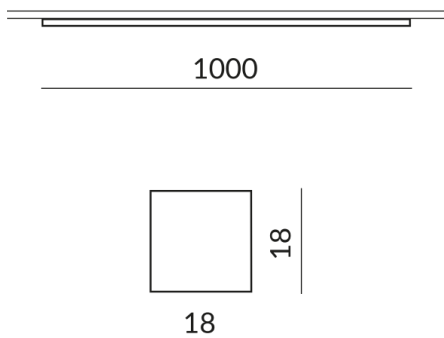

**Angle de rayonnement**  
120°

**Couleur de la lumière**  
2.700K

**Longueur**  
1000mm

**Statut de l'assortiment**  
Articles du catalogue

## Données techniques

**Tension d'alimentation primaire**  
230 Volt

**Dimmable**  
Phasenabschnitt (C)

**Puissance absorbée**  
20 Watt

**Couleur de lumière**  
2700 K

**Option**  
Optional 3000k

**Flux lumineux LED**  
2000 lm

**Indice de rendu des couleurs**  
CRI 93

**Classe de protection**  
1

**Indice de protection**  
IP20

**Poids**  
0.29 kg

**Design**