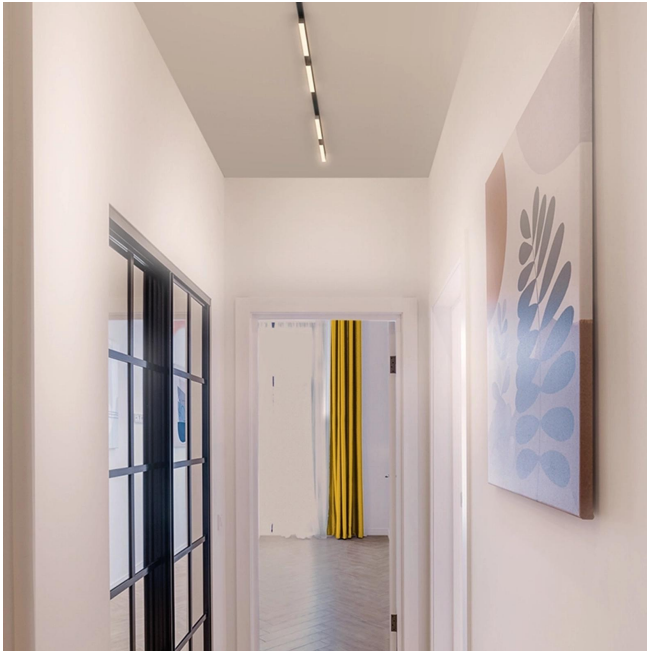

Remarque sur le fonctionnement des lampes LED

Nous vous remercions d'avoir choisi nos lampes LED.

Afin de garantir les meilleures performances et la longévité de votre nouvel éclairage, veuillez respecter les consignes suivantes:

1. Pour le fonctionnement des luminaires à LED, des modifications visibles et momentanées de la lumière peuvent se produire en raison de variations de tension dans le réseau. Cela ne constitue pas un défaut du luminaire.
2. Pour faire varier l'intensité des luminaires LED. Toutes les lampes LED ne sont pas compatibles avec tous les variateurs. Veuillez vérifier la compatibilité avant l'installation. Une incompatibilité ne constitue pas un défaut du luminaire.
3. Scintillement en cas de réglage bas du variateur (à partir de 50%) : Lors de l'utilisation de variateurs, un léger scintillement peut se produire à des réglages bas. Il s'agit d'un comportement normal et ne constitue pas un défaut du luminaire.