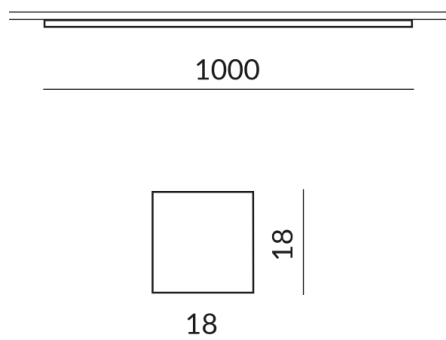

Longueur
1000mm

Données techniques

Tension d'alimentation primaire
230 Volt

Dimmable
Phasenabschnitt (C)

Puissance absorbée
20 Watt

Couleur de lumière
2700 K

Option
Optional 3000k

Flux lumineux LED
2000 lm

Indice de rendu des couleurs
CRI 93

Classe de protection
1

Indice de protection
IP20

Poids
0.29 kg

Design
Dirk Wortmeyer

Remarque sur le fonctionnement des lampes LED

Nous vous remercions d'avoir choisi nos lampes LED.