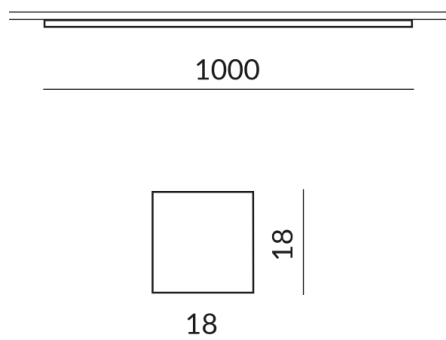

**Couleur de la lumière**  
2.700K

**Longueur**  
1000mm

## Données techniques

**Tension d'alimentation primaire**  
230 Volt

**Dimmable**  
Phasenabschnitt (C)

**Puissance absorbée**  
20 Watt

**Couleur de lumière**  
2700 K

**Option**  
Optional 3000k

**Flux lumineux LED**  
2000 lm

**Indice de rendu des couleurs**  
CRI 93

**Classe de protection**  
1

**Indice de protection**  
IP20

**Poids**  
0.29 kg

**Design**  
Dirk Wortmeyer