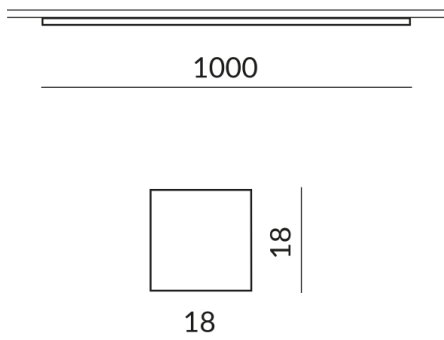

**Couleur de la lumière**  
2.700K

**Longueur**  
1000mm

## Données techniques

**Tension d'alimentation primaire**  
230 Volt

**Dimmable**  
Phasenabschnitt (C)

**Puissance absorbée**  
20 Watt

**Couleur de lumière**  
2700 K

**Option**  
Optional 3000k

**Flux lumineux LED**  
2000 lm

**Indice de rendu des couleurs**  
CRI 93

**Classe de protection**  
1

**Indice de protection**  
IP20

**Poids**  
0.29 kg

**Design**  
Dirk Wortmeyer