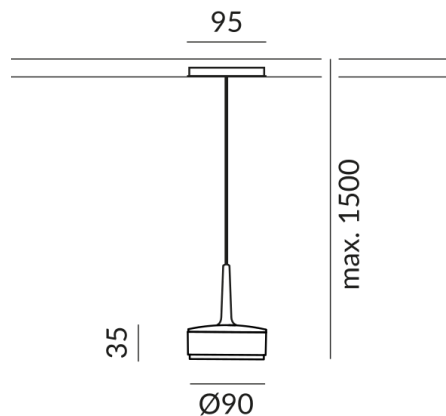

TUTO II luminaires suspendus

TUTO II ALL-IN, 10W, CdP2, 2700K, blanc

714260ws
LED
259,00 €

Disponible, délai de livraison : 7 Jours

Couleur du corps
peint en blanc

Système
ALL-IN 230V rail

Angle de rayonnement
110°

Données techniques

Tension d'alimentation primaire
230 Volt

Dimmable
Phasenabschnitt (C)

Puissance absorbée
10 Watt

Couleur de lumière
2700 K

Flux lumineux LED
800 lm

Indice de rendu des couleurs
CRI 90

Classe de protection
2