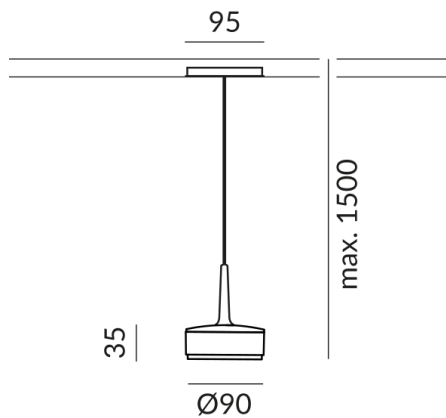

# TUTO II luminaires suspendus

TUTO II ALL-IN

714260wg  
LED  
279,00 €

detail.deliveryTimeAvailable2

**Couleur du corps**  
extérieur blanc, intérieur or

**Système**  
ALL-IN 230V rail

**Angle de rayonnement**  
110°

## Données techniques

**Tension d'alimentation primaire**  
230 Volt

**Dimmable**  
Phasenabschnitt (C)

**Puissance absorbée**  
10 Watt

**Couleur de lumière**  
2700 K

**Flux lumineux LED**  
800 lm

**Indice de rendu des couleurs**  
CRI 90

**Classe de protection**  
2

**Indice de protection**  
IP20

**Poids**  
0.42 kg