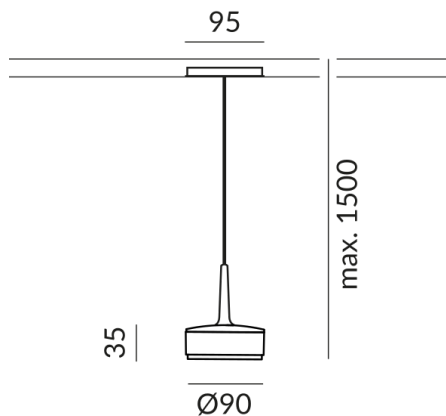

TUTO II luminaires suspendus

TUTO II ALL-IN

714260sg
LED
279,00 €

detail.deliveryTimeAvailable2

Couleur du corps
extérieur noir, intérieur or

Système
ALL-IN 230V rail

Angle de rayonnement
110°

Données techniques

Tension d'alimentation primaire
230 Volt

Dimmable
Phasenabschnitt (C)

Puissance absorbée
10 Watt

Couleur de lumière
2700 K

Flux lumineux LED
800 lm

Indice de rendu des couleurs
CRI 90

Classe de protection
2