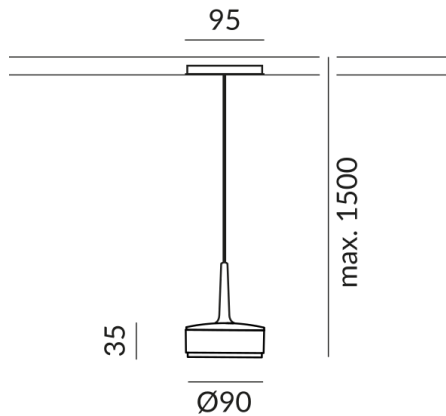

# TUTO II luminaires suspendus

TUTO II ALL-IN

714260gr  
LED  
259,00 €

detail.deliveryTimeAvailable2

**Couleur du corps**  
peint gris

**Système**  
ALL-IN 230V rail

**Angle de rayonnement**  
110°

## Données techniques

**Tension d'alimentation primaire**  
230 Volt

**Dimmable**  
Phasenabschnitt (C)

**Puissance absorbée**  
10 Watt

**Couleur de lumière**  
2700 K

**Flux lumineux LED**  
800 lm

**Indice de rendu des couleurs**  
CRI 90

**Classe de protection**  
2

**Indice de protection**  
IP20

**Poids**  
0.43 kg