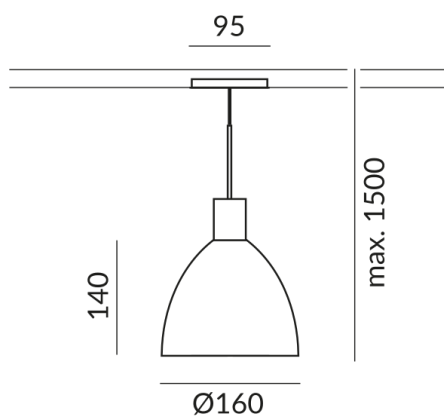

SILVA NEO 160

luminaires suspendus

SILVA NEO 160 ALL-IN

714190sw

LED

549,00 €

Disponible, délai de livraison : 7 Jours

Couleur du corps

peint en noir

Système

ALL-IN 230V rail

Couleur de teinte

noir, intérieur or

Type d'ampoule

AC-LED

Couleur de la lumière

2.700K

Données techniques

Couleur de l'abat-jour

noir, intérieur or

Tension d'alimentation primaire

230 Volt

Dimmable

Phasenabschnitt (C)

Puissance absorbée

019d53f2cc1d72b79e312ffaacfcc33
Watt

Couleur de lumière

2700 K

Option

Optional 3000k

Flux lumineux LED

650 lm

Indice de rendu des couleurs

CRI 90

Classe de protection

2

Indice de protection

IP20

Design

BRUCK Werksdesign