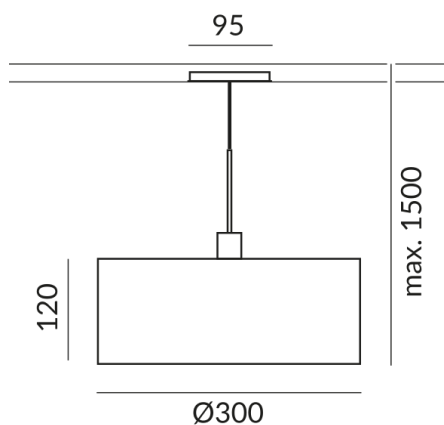

Puissance absorbée

10 Watt

Couleur de lumière

2700 K

Option

Optional 3000k

Flux lumineux LED

800 lm

Indice de rendu des couleurs

CRI 90

Classe de protection

2

Indice de protection

IP20

Poids

1.58 kg