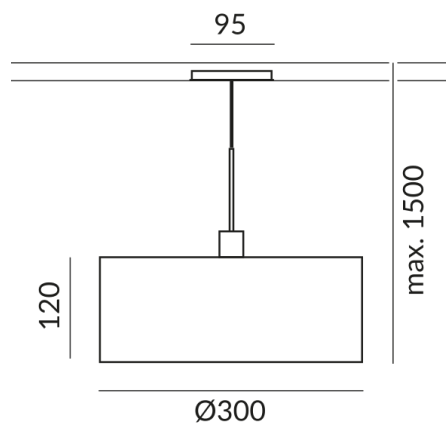

Couleur du corps

chrome

Diamètre

300mm

Système

ALL-IN 230V rail

Couleur de teinte

noir, intérieur or

Optional 3000k

Flux lumineux LED

800 lm

Indice de rendu des couleurs

CRI 90

Classe de protection

2

**Indice de protection**