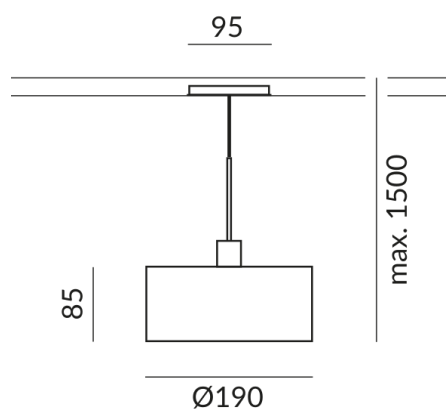

Indice de protection