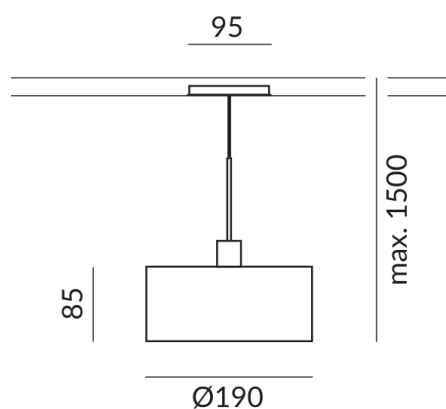

chromé mat / laqué

Diamètre

190mm

Système

ALL-IN 230V rail

Couleur de teinte

blanc, texture

Type d'ampoule

Flux lumineux LED

800 lm

Indice de rendu des couleurs

CRI 90

Classe de protection

2

Indice de protection

IP20