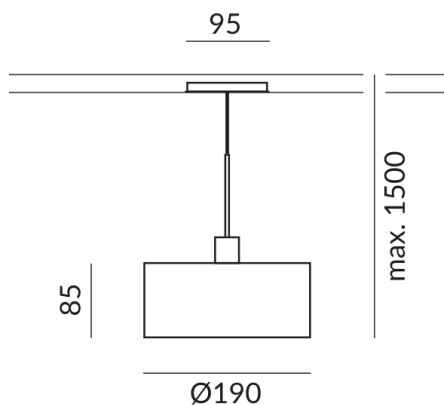

Couleur du corps

chrome

Diamètre

190mm

Système

ALL-IN 230V rail

Couleur de teinte

blanc, texture

Optional 3000k

Flux lumineux LED

800 lm

Indice de rendu des couleurs

CRI 90

Classe de protection

2

**Indice de protection**