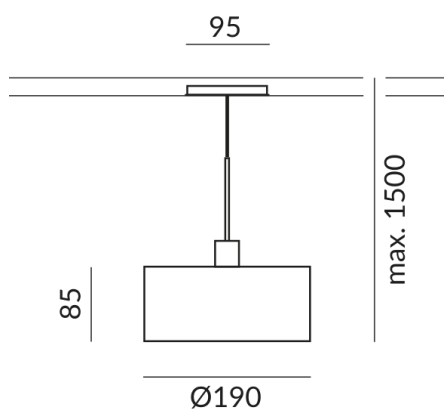

peint en blanc

Diamètre

190mm

Système

ALL-IN 230V rail

Couleur de teinte

blanc, intérieur or

Type d'ampoule

Flux lumineux LED

800 lm

Indice de rendu des couleurs

CRI 90

Classe de protection

2

Indice de protection

IP20