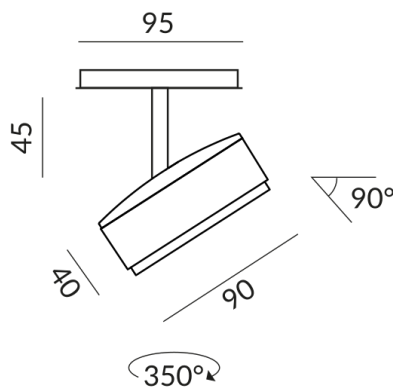

## Données techniques

**Tension d'alimentation primaire**  
230 Volt

**Dimmable**  
Phasenabschnitt (C)

**Puissance absorbée**  
10 Watt

**Couleur de lumière**  
2700 K

**Flux lumineux LED**  
800 lm

**Indice de rendu des couleurs**  
CRI 90

**Classe de protection**  
2

**Indice de protection**  
IP20

**Poids**  
0.32 kg