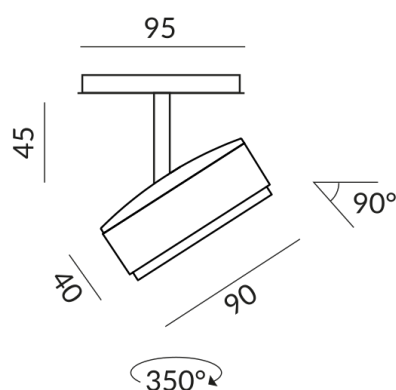

## Données techniques

**Tension d'alimentation primaire**  
230 Volt

**Dimmable**  
Phasenabschnitt (C)

**Puissance absorbée**  
10 Watt

**Couleur de lumière**  
2700 K

**Flux lumineux LED**  
800 lm

**Indice de rendu des couleurs**  
CRI 90

**Classe de protection**  
2

**Indice de protection**  
IP20

**Poids**  
0.32 kg