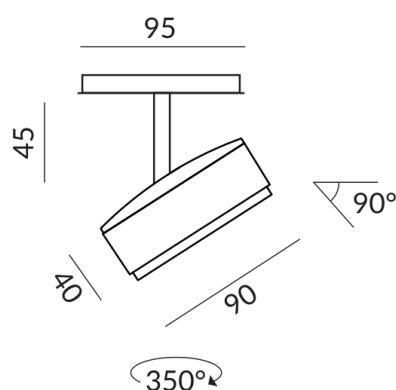

CRI 90

Classe de protection

2

Indice de protection

IP20

Poids

0.32 kg

Remarque sur le fonctionnement des lampes LED