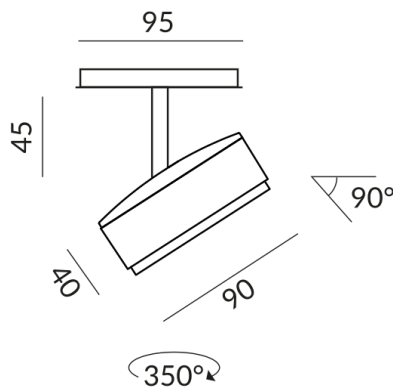

### Données techniques

**Tension d'alimentation primaire**  
230 Volt

**Dimmable**  
Phasenabschnitt (C)

**Puissance absorbée**  
10 Watt

**Couleur de lumière**  
2700 K

**Flux lumineux LED**  
800 lm

**Indice de rendu des couleurs**  
CRI 90

**Classe de protection**  
2

**Indice de protection**  
IP20

**Poids**  
0.32 kg