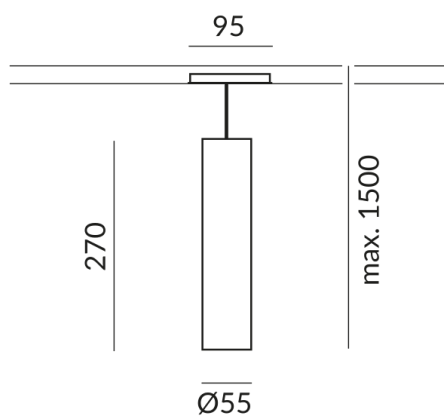

Couleur du corps

peint en noir

Diamètre

55mm

pas de maison connectée

Couleur de la lumière

2.700K

Statut de l'assortiment

Classe de protection

2

Indice de protection

IP20

Poids

0.5 kg

Design

BRUCK Werksdesign