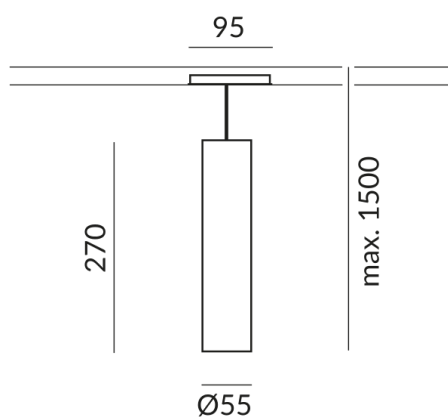

Diamètre

55mm

Système

ALL-IN 230V rail

Couleur de la lumière

2.700K

Données techniques

Tension d'alimentation primaire

230 Volt

Dimmable

Phasenabschnitt (C)

Puissance absorbée

10 Watt

Couleur de lumière

2700 K

Option