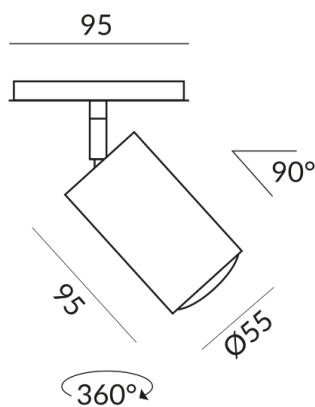

1

**Indice de protection**

IP20

**Poids**

0.46 kg

**Design**

BRUCK-Design