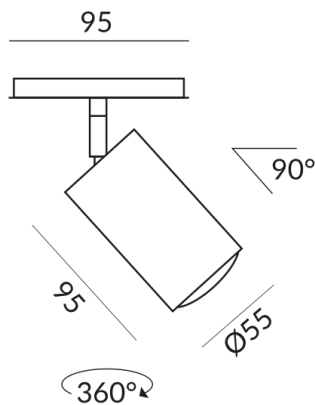

1

**Indice de protection**

IP20

**Poids**

0.46 kg

**Design**

BRUCK-Design

Remarque sur le fonctionnement des lampes LED