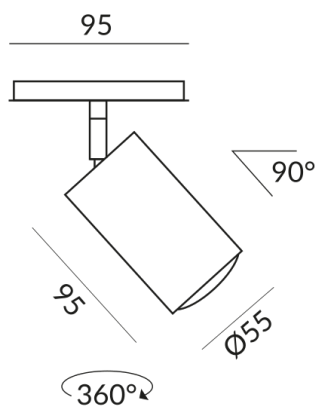

# STAR 30-65° spots

STAR SPOT 30-65° ALL-IN

714070sw  
LED  
399,00 €

Disponible, délai de livraison : 7 Jours

**Couleur du corps**  
peint en noir

**Système**  
ALL-IN 230V rail

**Couleur de la lumière**  
2.700K

## Données techniques

**Tension d'alimentation primaire**  
230 Volt

**Dimmable**  
Phasenabschnitt (C)

**Puissance absorbée**  
10 Watt

**Couleur de lumière**  
2700 K

**Option**  
Optional 3000k

**Flux lumineux LED**  
800 lm

**Indice de rendu des couleurs**  
CRI 90

**Classe de protection**  
1

**Indice de protection**  
IP20

**Poids**  
0.46 kg

**Design**  
BRUCK Werksdesign