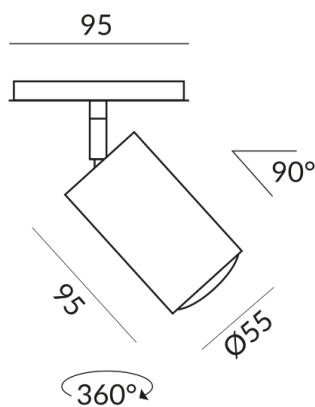

1

**Indice de protection**

IP20

**Poids**

0.46 kg

**Design**

BRUCK Werksdesign