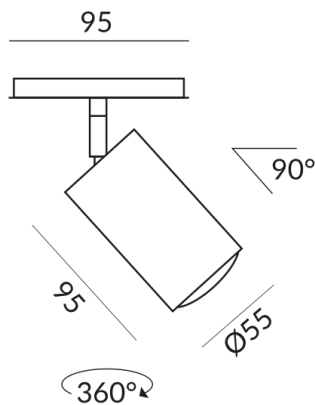

Remarque sur le fonctionnement des lampes LED

Nous vous remercions d'avoir choisi nos lampes LED.

Afin de garantir les meilleures performances et la longévité de votre nouvel éclairage, veuillez respecter les consignes suivantes: