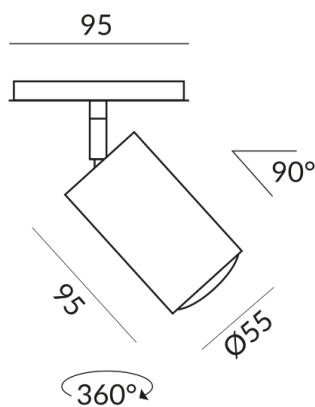

STAR 30-65° spots

STAR SPOT 30-65° ALL-IN

714070mcy-132

LED

399,00 €

Disponible, délai de livraison : 3-5 Jours

Couleur du corps

chromé mat / laqué

Système

ALL-IN 230V rail

Couleur de la lumière

3.000K

Données techniques

Tension d'alimentation primaire

230 Volt

Dimmable

Phasenabschnitt (C)

Puissance absorbée

10 Watt

Couleur de lumière

2700 K

Option

Optional 3000k

Flux lumineux LED

800 lm

Indice de rendu des couleurs

CRI 90

Classe de protection

1

Indice de protection

IP20

Poids

0.46 kg

Design

BRUCK Werksdesign