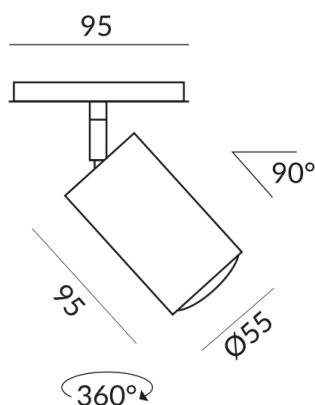

### Données techniques

**Tension d'alimentation primaire**  
230 Volt

**Dimmable**  
Phasenabschnitt (C)

**Puissance absorbée**  
10 Watt

**Couleur de lumière**  
2700 K

**Option**  
Optional 3000k

**Flux lumineux LED**  
800 lm

**Indice de rendu des couleurs**  
CRI 90

**Classe de protection**  
1

**Indice de protection**  
IP20

**Poids**  
0.46 kg

**Design**  
BRUCK Werksdesign

Remarque sur le fonctionnement des lampes LED

Nous vous remercions d'avoir choisi nos lampes LED.