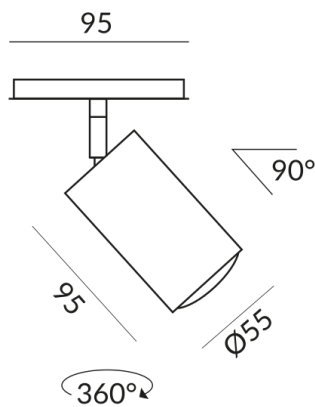

STAR 30-65° spots

STAR SPOT 30-65° ALL-IN

Articles de fin de série
714070ch
LED
399,00 €

Disponible, délai de livraison : 7 Jours

Couleur du corps
chrome

Système
ALL-IN 230V rail

Couleur de la lumière
2.700K

Données techniques

Tension d'alimentation primaire
230 Volt

Dimmable
Phasenabschnitt (C)

Puissance absorbée
10 Watt

Couleur de lumière
2700 K

Option
Optional 3000k

Flux lumineux LED
800 lm

Indice de rendu des couleurs
CRI 90

Classe de protection
1

Indice de protection
IP20

Poids
0.46 kg

Design
BRUCK Werksdesign

Remarque sur le fonctionnement des lampes LED

Nous vous remercions d'avoir choisi nos lampes LED.

Afin de garantir les meilleures performances et la longévité de votre nouvel éclairage, veuillez respecter les consignes suivantes: