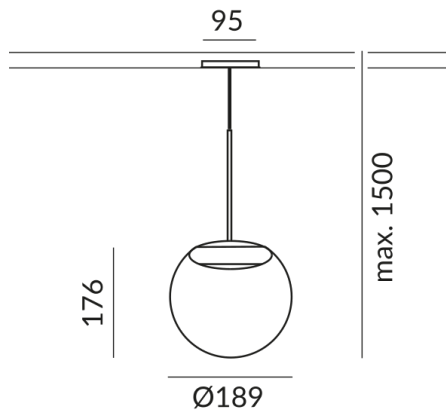

ALL-IN 230V rail

Type d'ampoule

AC-LED

Couleur du corps

chromé mat / laqué

Couleur de la lumière

2.700K

Données techniques