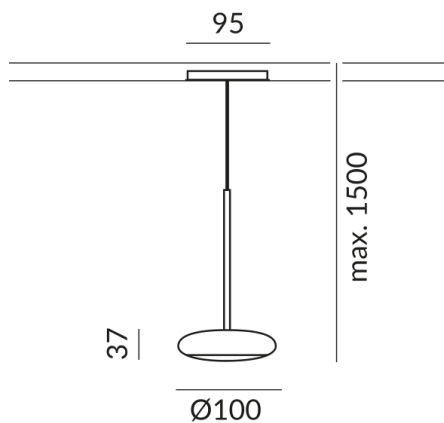

Design

Dirk Wortmeyer