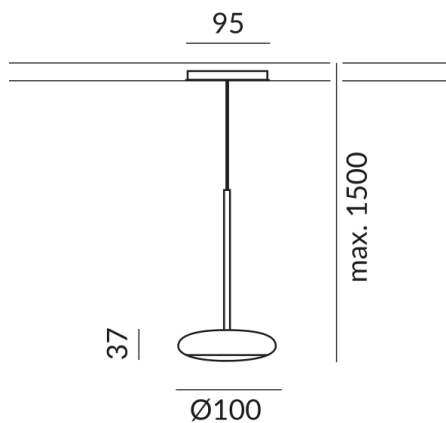

BLOP luminaires suspendus

BLOP 60° ALL-IN

714051hb
LED
449,00 €

Disponible, délai de livraison : 7 Jours

Couleur du corps
champagner noir

Système
ALL-IN 230V rail

Angle de rayonnement
60°

Type d'ampoule
AC-LED

Couleur de la lumière
2.700K

Données techniques

Tension d'alimentation primaire
230 Volt

Dimmable
Phasenabschnitt (C)

Puissance absorbée
12 Watt

Couleur de lumière
2700 K

Option
Optional 3000k

Flux lumineux LED
950 lm

Indice de rendu des couleurs
CRI 90

Classe de protection
2

Indice de protection
IP20

Poids
0.46 kg

Design
Dirk Wortmeyer

Remarque sur le fonctionnement des lampes LED

Nous vous remercions d'avoir choisi nos lampes LED.