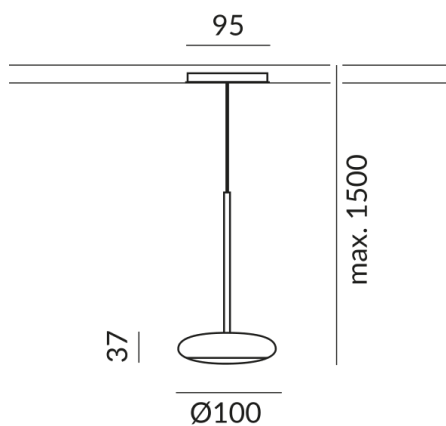

Couleur de lumière
2700 K

Option
Optional 3000k

Flux lumineux LED
950 lm

Indice de rendu des couleurs
CRI 90

Classe de protection
2

Indice de protection
IP20

Poids
0.46 kg

Remarque sur le fonctionnement des lampes LED