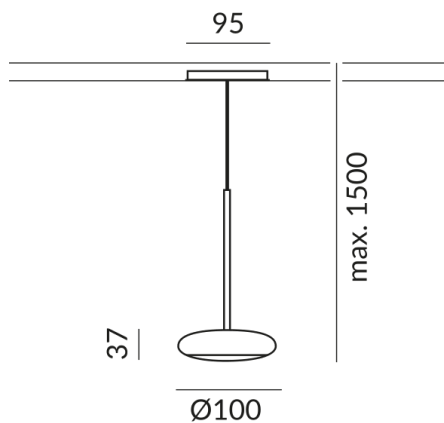

# BLOP luminaires suspendus

BLOP 30° ALL-IN

714050mcy  
LED  
419,00 €

detail.deliveryTimeAvailable2

**Couleur du corps**  
chromé mat / laqué

**Système**  
ALL-IN 230V rail

**Angle de rayonnement**  
30°

**Type d'ampoule**  
AC-LED

## Données techniques

**Tension d'alimentation primaire**  
230 Volt

**Dimmable**  
Phasenabschnitt (C)

**Puissance absorbée**  
12 Watt

**Couleur de lumière**  
2700 K

**Option**  
Optional 3000k

**Flux lumineux LED**  
950 lm

**Indice de rendu des couleurs**  
CRI 90

**Classe de protection**  
2

**Indice de protection**  
IP20

**Poids**  
0.46 kg

**Design**  
Dirk Wortmeyer