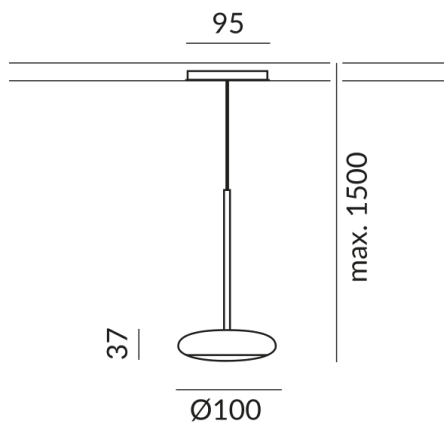

Couleur de la lumière
2.700K

Données techniques

Tension d'alimentation primaire
230 Volt

Dimmable
Phasenabschnitt (C)

Puissance absorbée
12 Watt

Couleur de lumière
2700 K

Option
Optional 3000k

Flux lumineux LED
950 lm

Indice de rendu des couleurs
CRI 90

Classe de protection
2

Indice de protection
IP20

Poids
0.46 kg

Design
Dirk Wortmeyer

Remarque sur le fonctionnement des lampes LED

Nous vous remercions d'avoir choisi nos lampes LED.