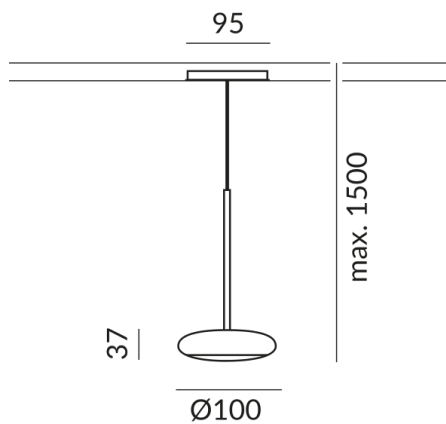

# BLOP luminaires suspendus

BLOP 30° ALL-IN

Articles de fin de série  
714050ch  
LED  
449,00 €

Disponible, délai de livraison : 7 Jours

**Couleur du corps**  
chrome

**Système**  
ALL-IN 230V rail

**Angle de rayonnement**  
30°

## Données techniques

**Tension d'alimentation primaire**  
230 Volt

**Dimmable**  
Phasenabschnitt (C)

**Puissance absorbée**  
12 Watt

**Couleur de lumière**  
2700 K

**Option**  
Optional 3000k

**Flux lumineux LED**  
950 lm

**Indice de rendu des couleurs**  
CRI 90

**Classe de protection**  
2

**Indice de protection**  
IP20

**Poids**  
0.46 kg

**Design**  
Dirk Wortmeyer